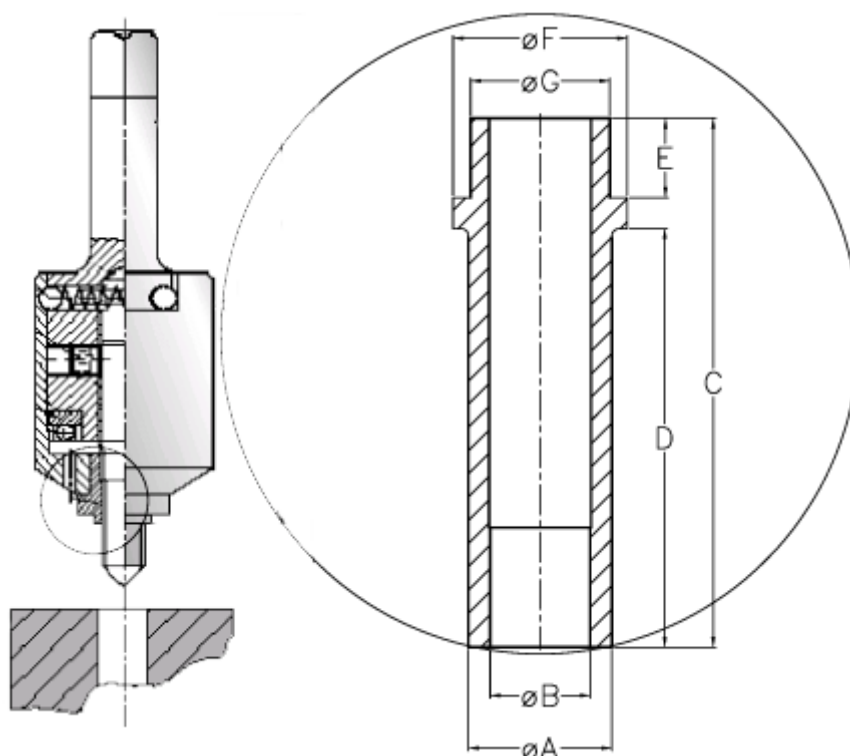

Varenummer: 126200160300
Beskrivelse: Førebøsning 620 0 160.300
For M16

Mål

A = 20 +/-0,1
B = 16,1 +0,1
C = 22.0
D = 2.0
E = 14
F = 28
G = 22,4 r6